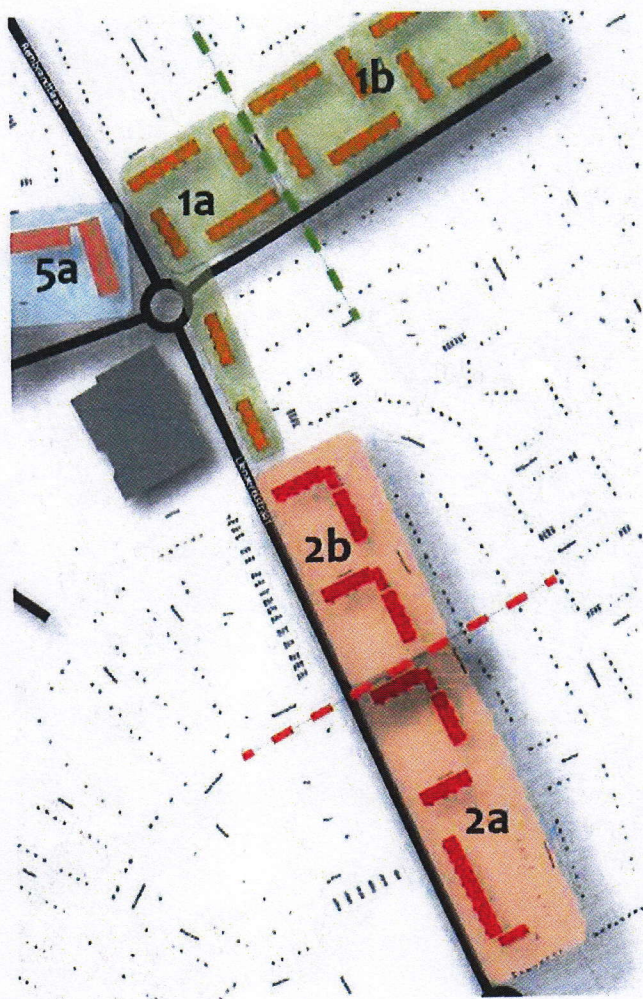

**Bijlage 1: overzicht huidige fasering sloop**

**Fase 1a, geplande sloop 2019**

Rembrandtlaan 63 t/m 93  
Jos Klijnenlaan 124 t/m 158  
Breitnerstraat 73 t/m 107  
Graaflandstraat 2 t/m 24  
Lienaertsstraat 1 t/m 47

**Fase 2b, geplande sloop 2020**

Landsteinerstraat 59 t/m 89  
Leeuwenhoekstraat 49 t/m 79  
Leeuwenhoekstraat 81 t/m 111  
Lukasstraat 2 t/m 32

**Fase 2a, geplande sloop 2029**

Apolloniastraat 2 t/m 32  
Leeuwenhoekstraat 17 t/m 47  
Odiliastraat 2 t/m 32  
Lienaertsstraat 49 t/m 111